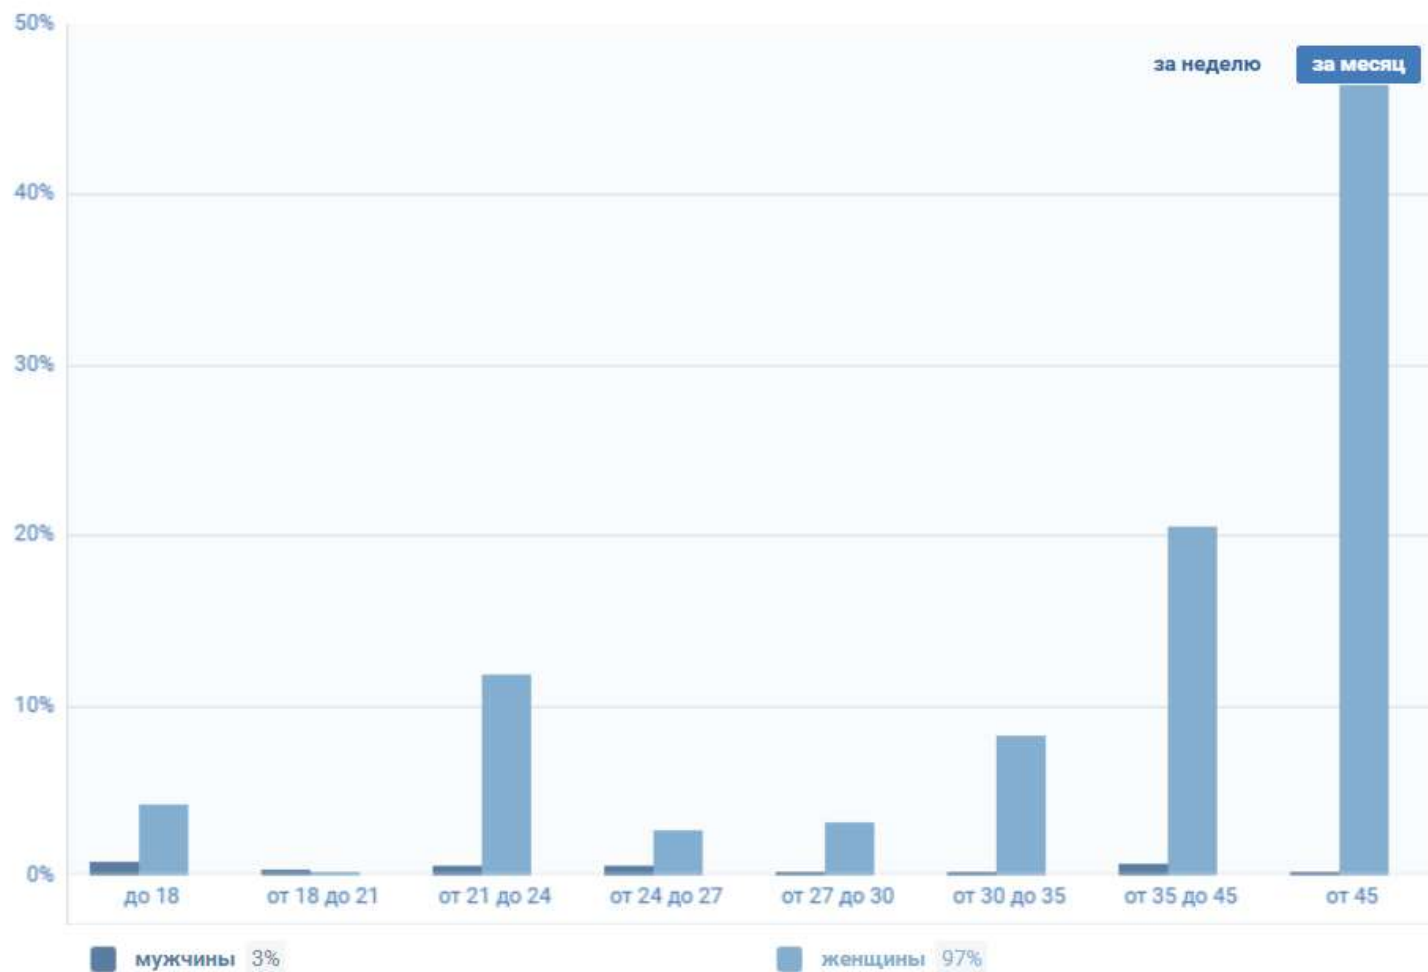

| город        | количество |
|--------------|------------|
| Лысьва       | 61.21%     |
| Пермь        | 15.55%     |
| Березовка    | 4.07%      |
| Кунгур       | 1.56%      |
| Екатеринбург | 1.26%      |
| Другие       | 16.35%     |

# Сообщество «Навигаторы Детства Лысьвенского ГО и Березовского МО»

**НАВИГАТОРЫ  
ДЕТСТВА**  
ЛЫСЬВЕНСКОГО ГО  
БЕРЕЗОВСКОГО МО

Пол / Возраст

Показать в виде диаграммы ▾