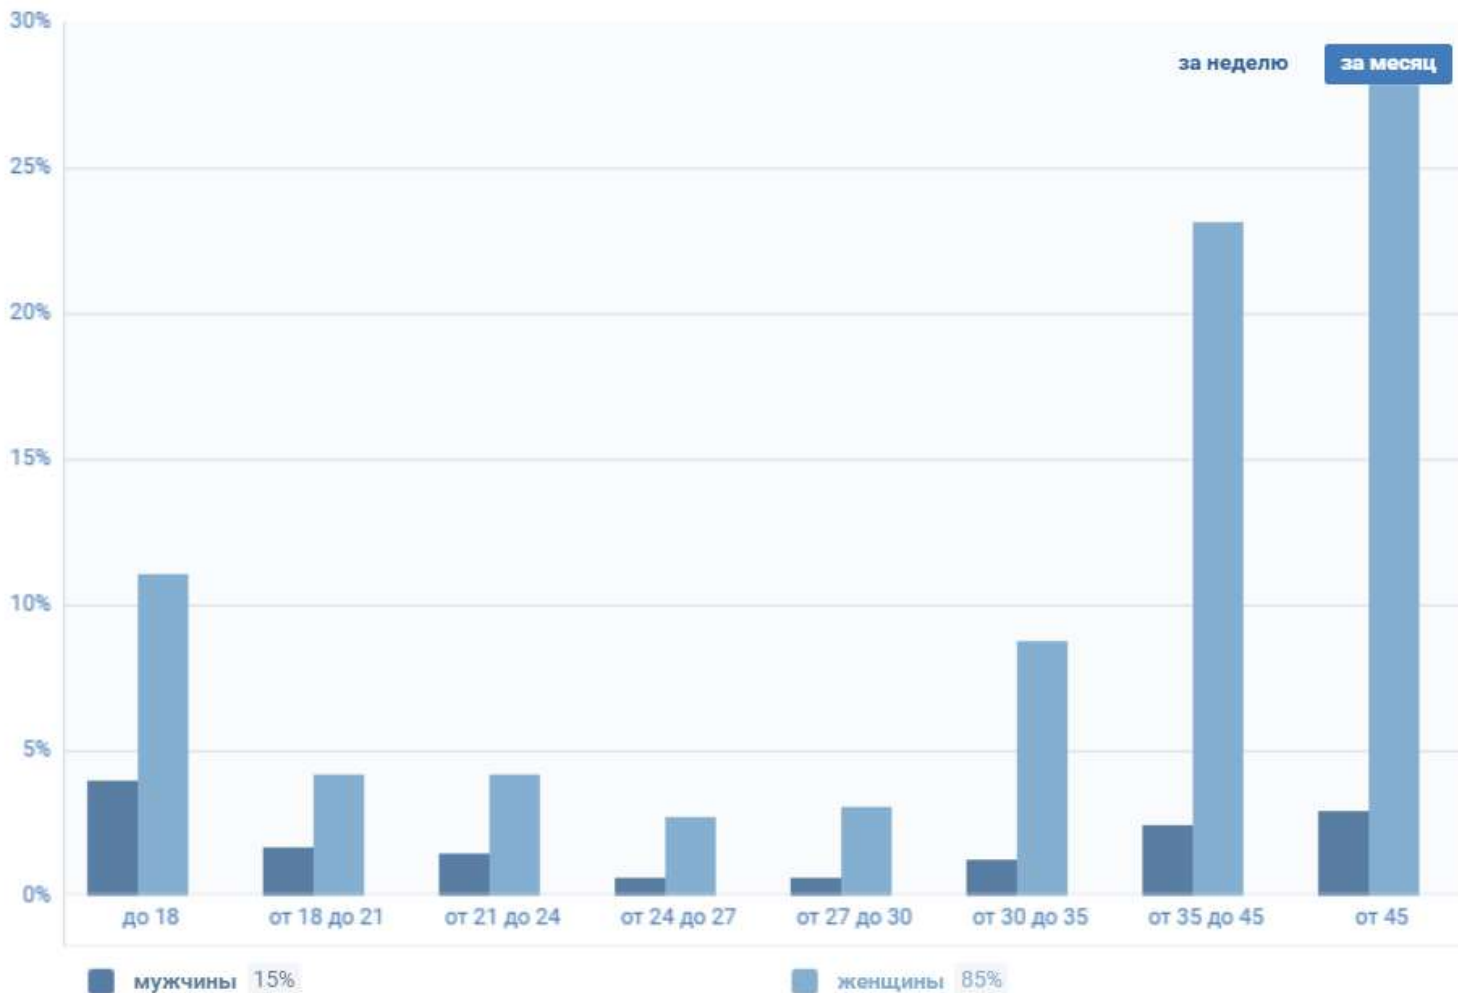

## Охват аудитории

На этом графике учитываются пользователи, просмотревшие записи сообщества на стене или в разделе Новости.

# Сообщество «Навигаторы Детства Лысьвенского ГО и Березовского МО»

**НАВИГАТОРЫ  
ДЕТСТВА**  
ЛЫСЬВЕНСКОГО ГО  
БЕРЕЗОВСКОГО МО

Пол / Возраст

Показать в виде диаграммы ▾